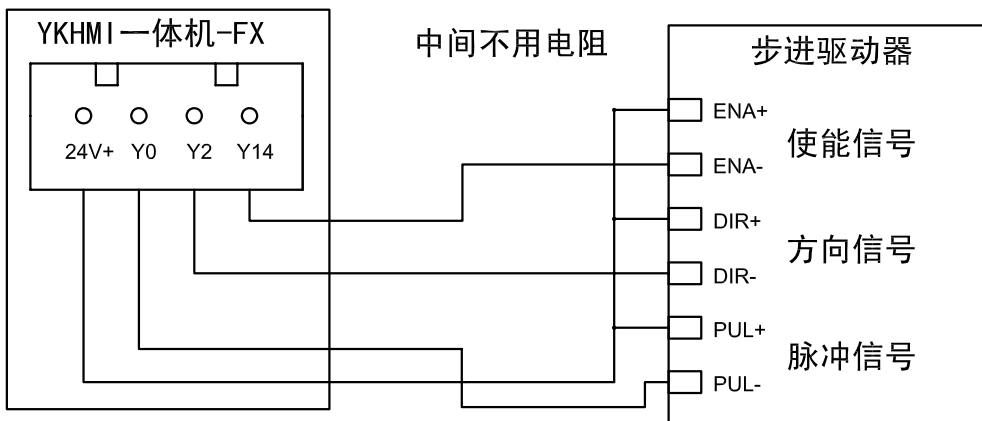

4.3寸一体机MM_20MR_6MT_430A_FX_A接线图 V2

触摸屏下载口 PLC下载口
USB COM1

产品合格证

生产日期		检验结论	合格	检验员	
------	--	------	----	-----	--